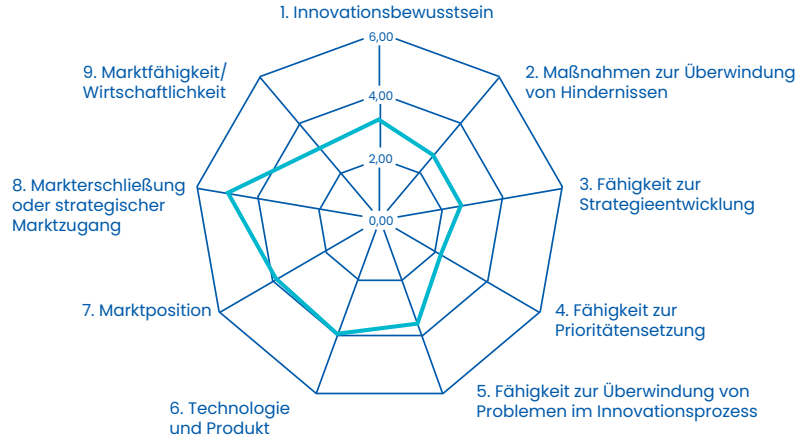

Steinbeis
Europa Zentrum

Enabling Innovators to Grow

Innovation im Mittelstand Ihr Innovationsmanagement schärfen!

Strategien – Trends – Wettbewerb – Märkte

Unser Innovationsmanagement Leistungspaket

Die Wettbewerbsfähigkeit von Unternehmen hängt wesentlich davon ab, Innovationen zu generieren, zu entwickeln und erfolgreich im Markt umzusetzen. Europaweite Studien zeigen, dass die größte Barriere bei der erfolgreichen Umsetzung von Ideen und Forschungsergebnissen die mangelnde Kapazität und Kompetenz der Unternehmen im Innovationsmanagement ist.

Wir sind überzeugt, dass Innovation und Internationalisierung die Wettbewerbsfähigkeit Ihres Unternehmens erhöhen. Gemeinsam stellen wir Ihr Innovationsmanagement erfolgreich auf.

„Wir konnten uns auf eine qualifizierte Beratung durch einen starken und erfahrenen Partner verlassen, der uns professionell in der Kompetenzbildung unterstützt und damit für den Erfolg im Wettbewerb gestärkt hat. Wir bekamen durch das Steinbeis Europa Zentrum einen besseren Überblick über unser Innovationspotenzial und konnten so ein strukturiertes Vorgehen bei der Produktentwicklung festlegen.“

Bernd Krieger,
Wains GmbH

Innovationspotenzialanalyse

In einem moderierten Prozess führen wir Sie an das Thema Innovationsmanagement heran. Wir betrachten gemeinsam Ihre Unternehmensstrategie und die dazu gehörenden innovationsrelevanten Kompetenzen und Prozesse. Mithilfe von Selbstbewertungs-Tools geben wir Ihnen eine Übersicht über Ihre Stärken und Schwächen im Innovationsprozess.